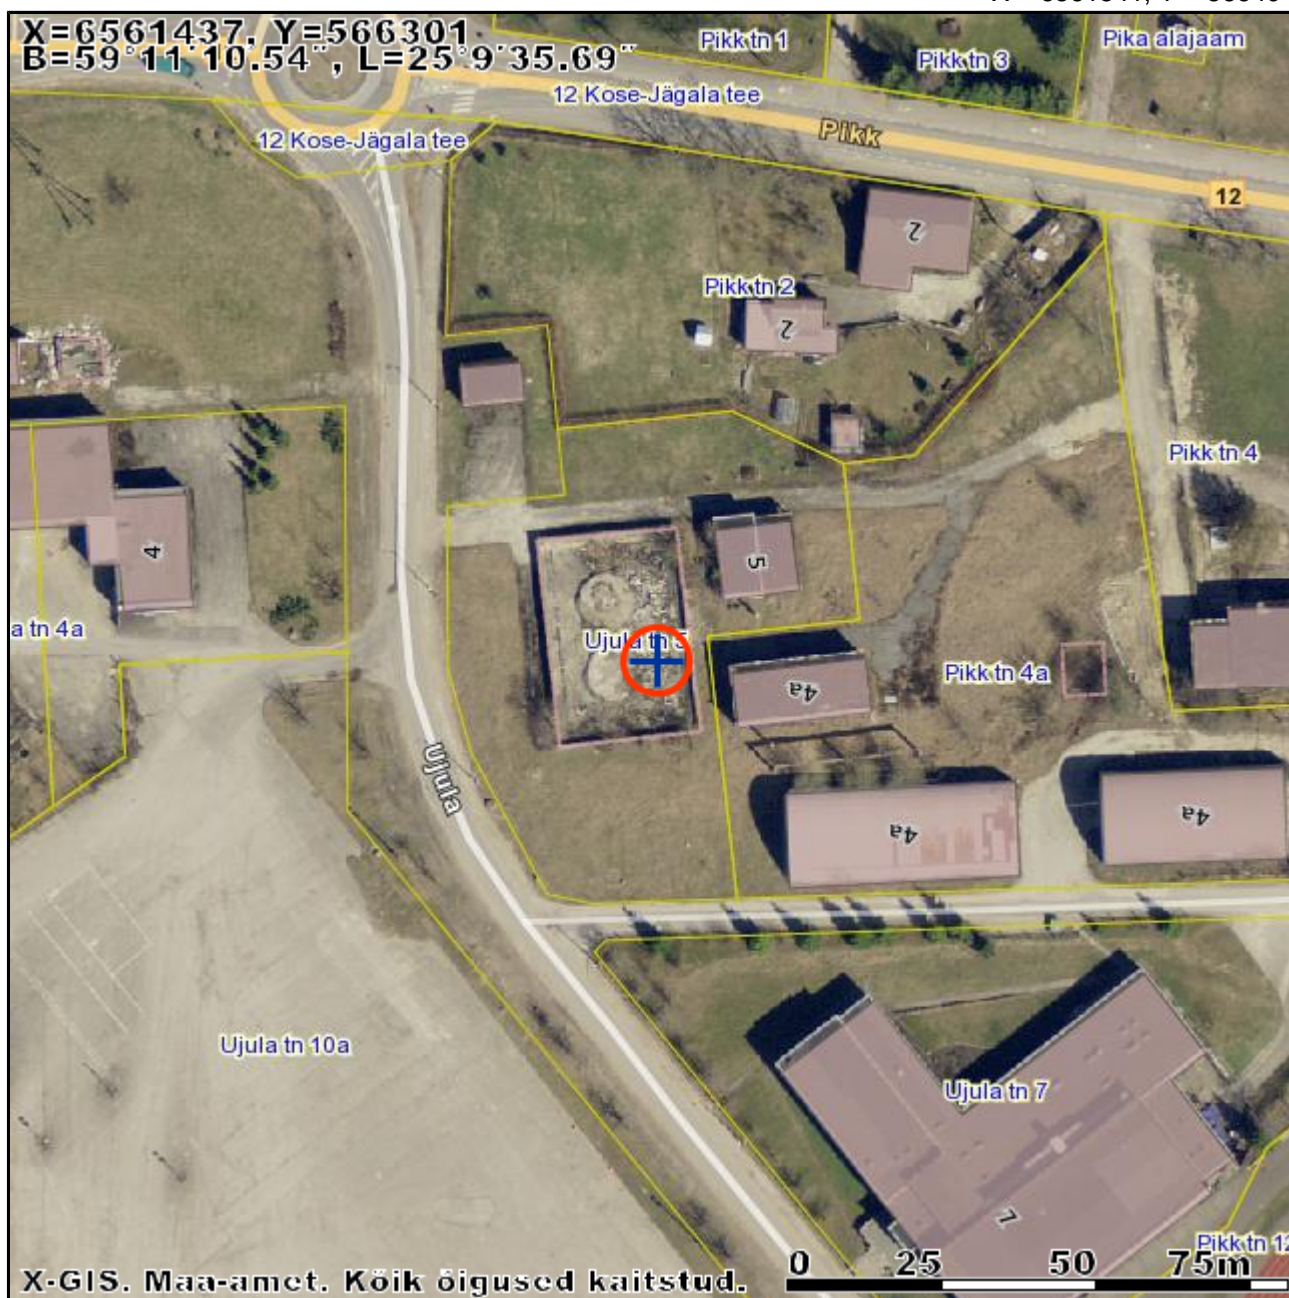

# Väljavõte Maa-ameti kaardiserverist

X = 6561541, Y = 566404

X = 6561334, Y = 566197

M 1:1218

Kaardiserveris olev info ja sellest tehtud väljavõtted on informatiivsed ega ei ole ametlikud. Väljavõtete kasutamisel peab ära märkima nende päritolu.

-  Registreeritud KÜ
-  Lähiaadress
-  LÜ/piiriettepanekud
-  LÜ/piiriettepanek
-  toimikuga seotud LÜ
-  aeguv LÜ